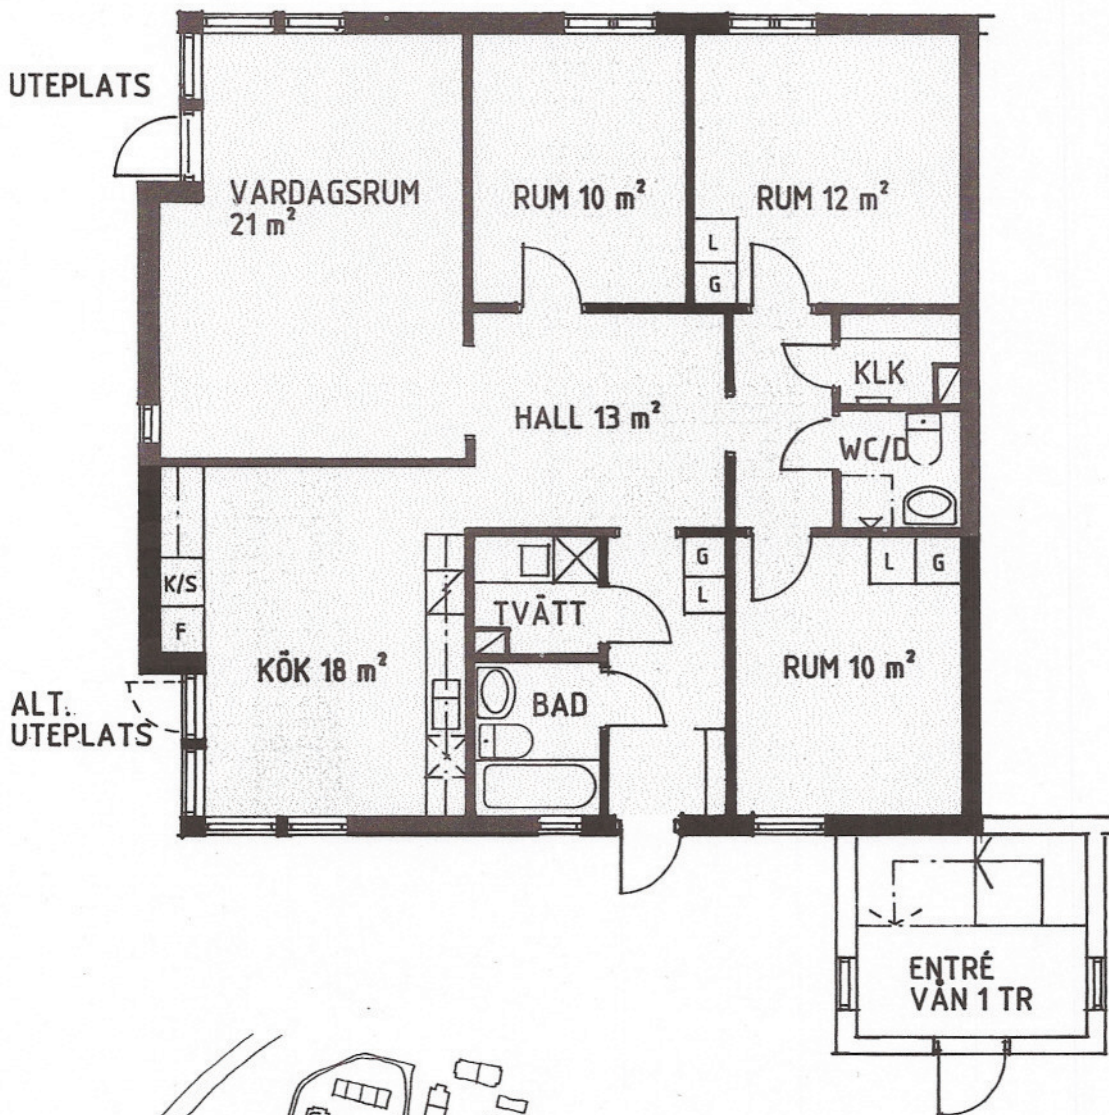

TYP A3, 4 RUM OCH KÖK

Bostadsyta: 107 m², ingång i markplan.

(s betecknar spegelvänd variant.)

ENTRÉFASAD