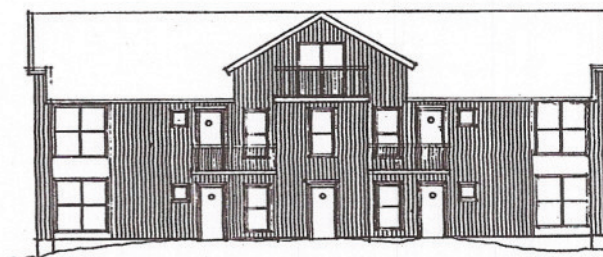

TYP A3, 4 RUM OCH KÖK

Bostadsyta: 107 m², ingång i markplan.

(s betecknar spegelvänd variant.)

ENTRÉFASAD